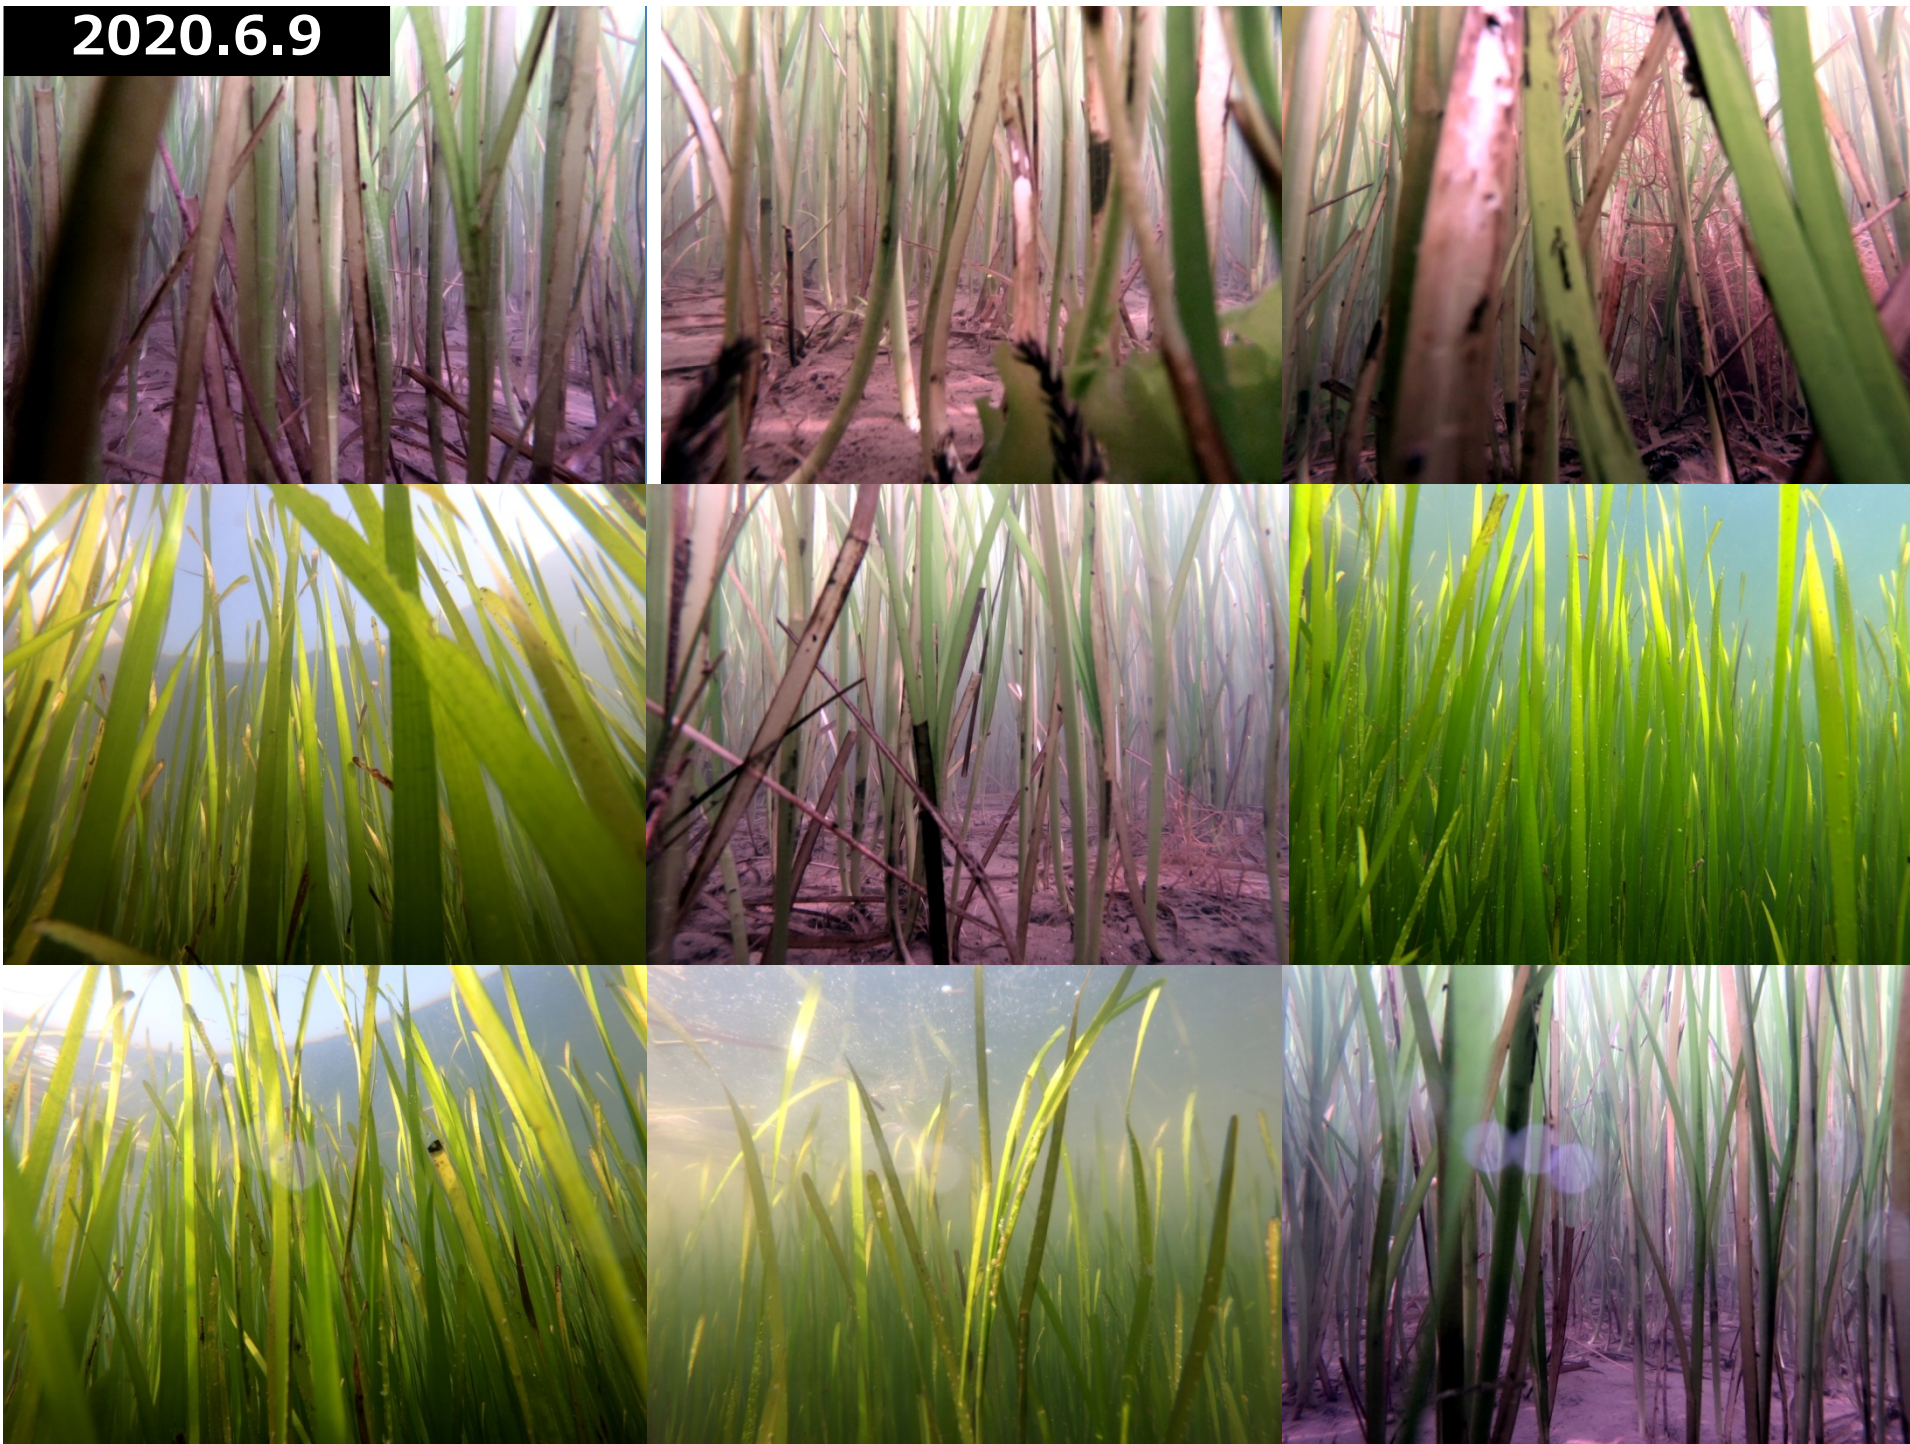

アマモ場の季節変化

s t.56

2020.4 ~

2020.4.17

2020.4.28

2020.5.7

2020.5.18

2020.5.28

2020.6.9

2020.6.20

2020.7.9

2020.7.16

2020.7.26

2020.8.6

2020.8.18

2020.9.6

2020.9.19

2020.10.2

2020.10.27

2020.11.17

2020.12.6