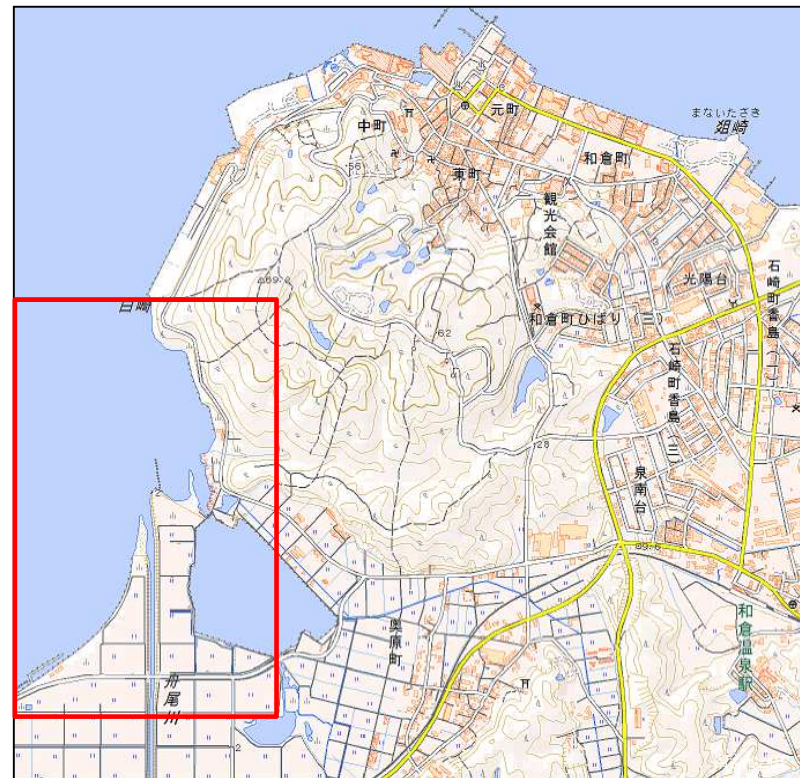

アマモ場の季節変化

s t.56

2020.4 ~

2020.4.17

2020.4.28

2020.5.7

2020.5.18

2020.5.28

2020.6.9

2020.6.20

2020.7.9

2020.7.16

2020.7.26

2020.8.6

2020.8.18

2020.9.6

2020.9.19

2020.10.2

2020.10.27

2020.11.17

2020.12.6