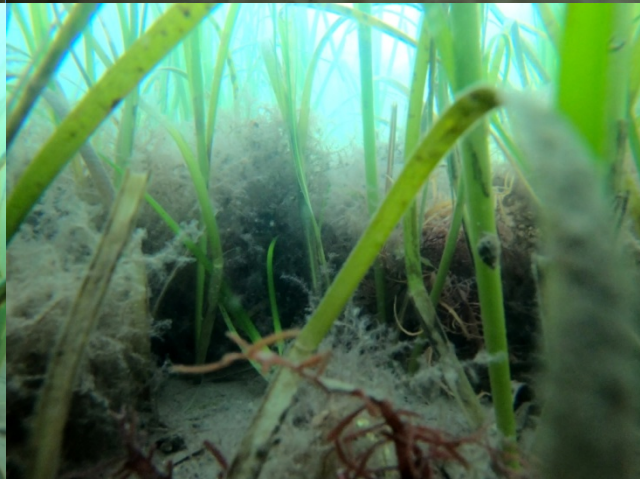

アマモ場の季節変化

s t.56

2020.4 ~

2020.4.17

2020.4.28

2020.5.7

2020.5.18

2020.5.28