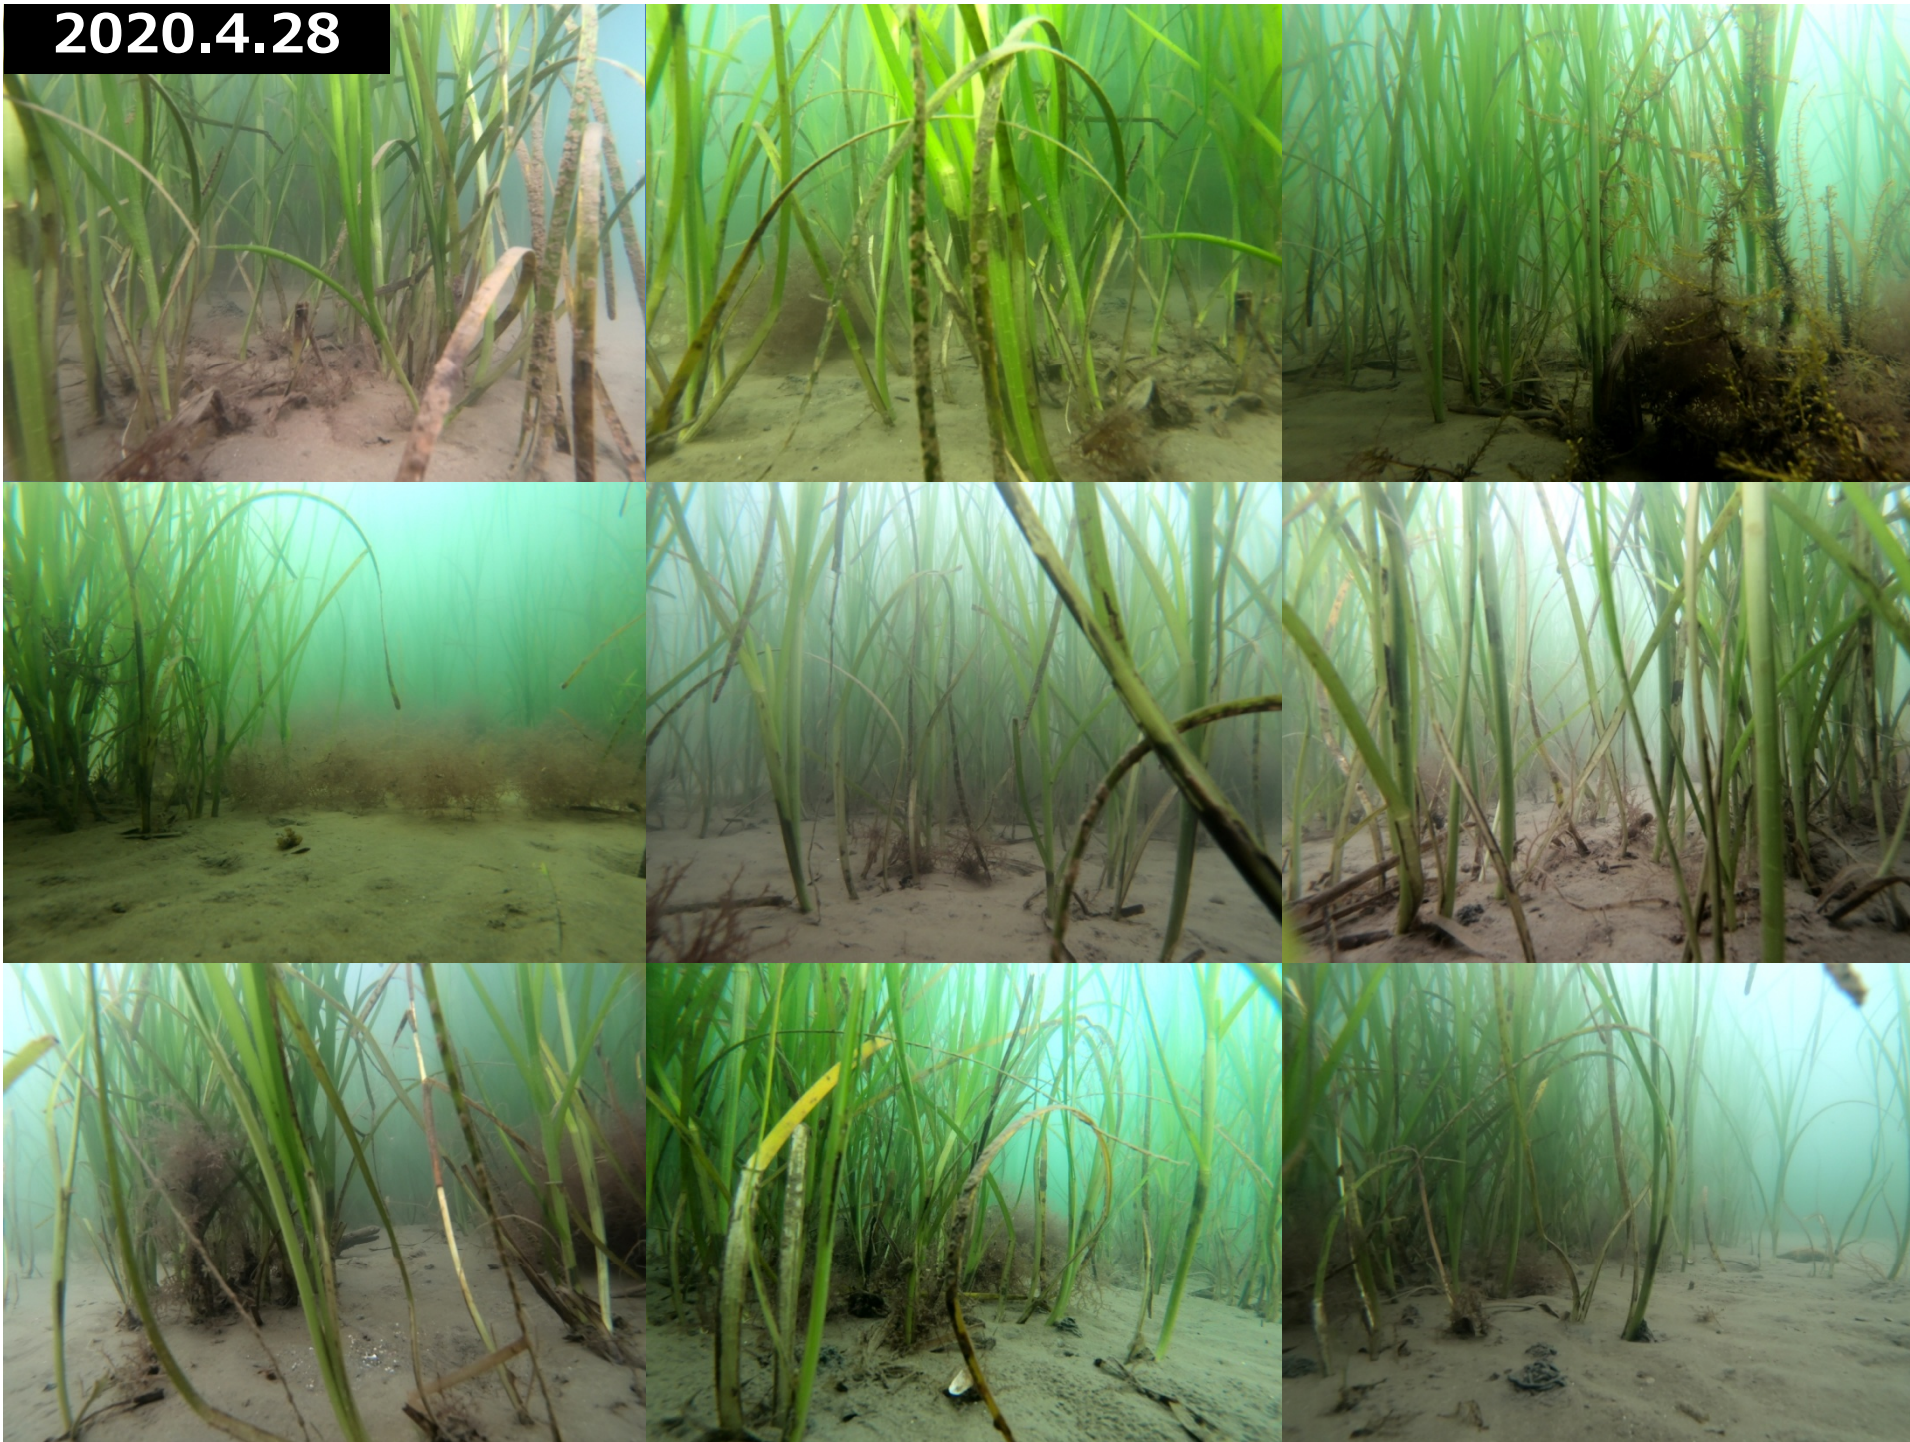

アマモ場の季節変化

s t.56

2020.4 ~

2020.4.17

2020.4.28

2020.5.7

2020.5.18

2020.5.28

2020.9.19

2020.10.2

2020.10.27

2020.11.17

2020.12.6