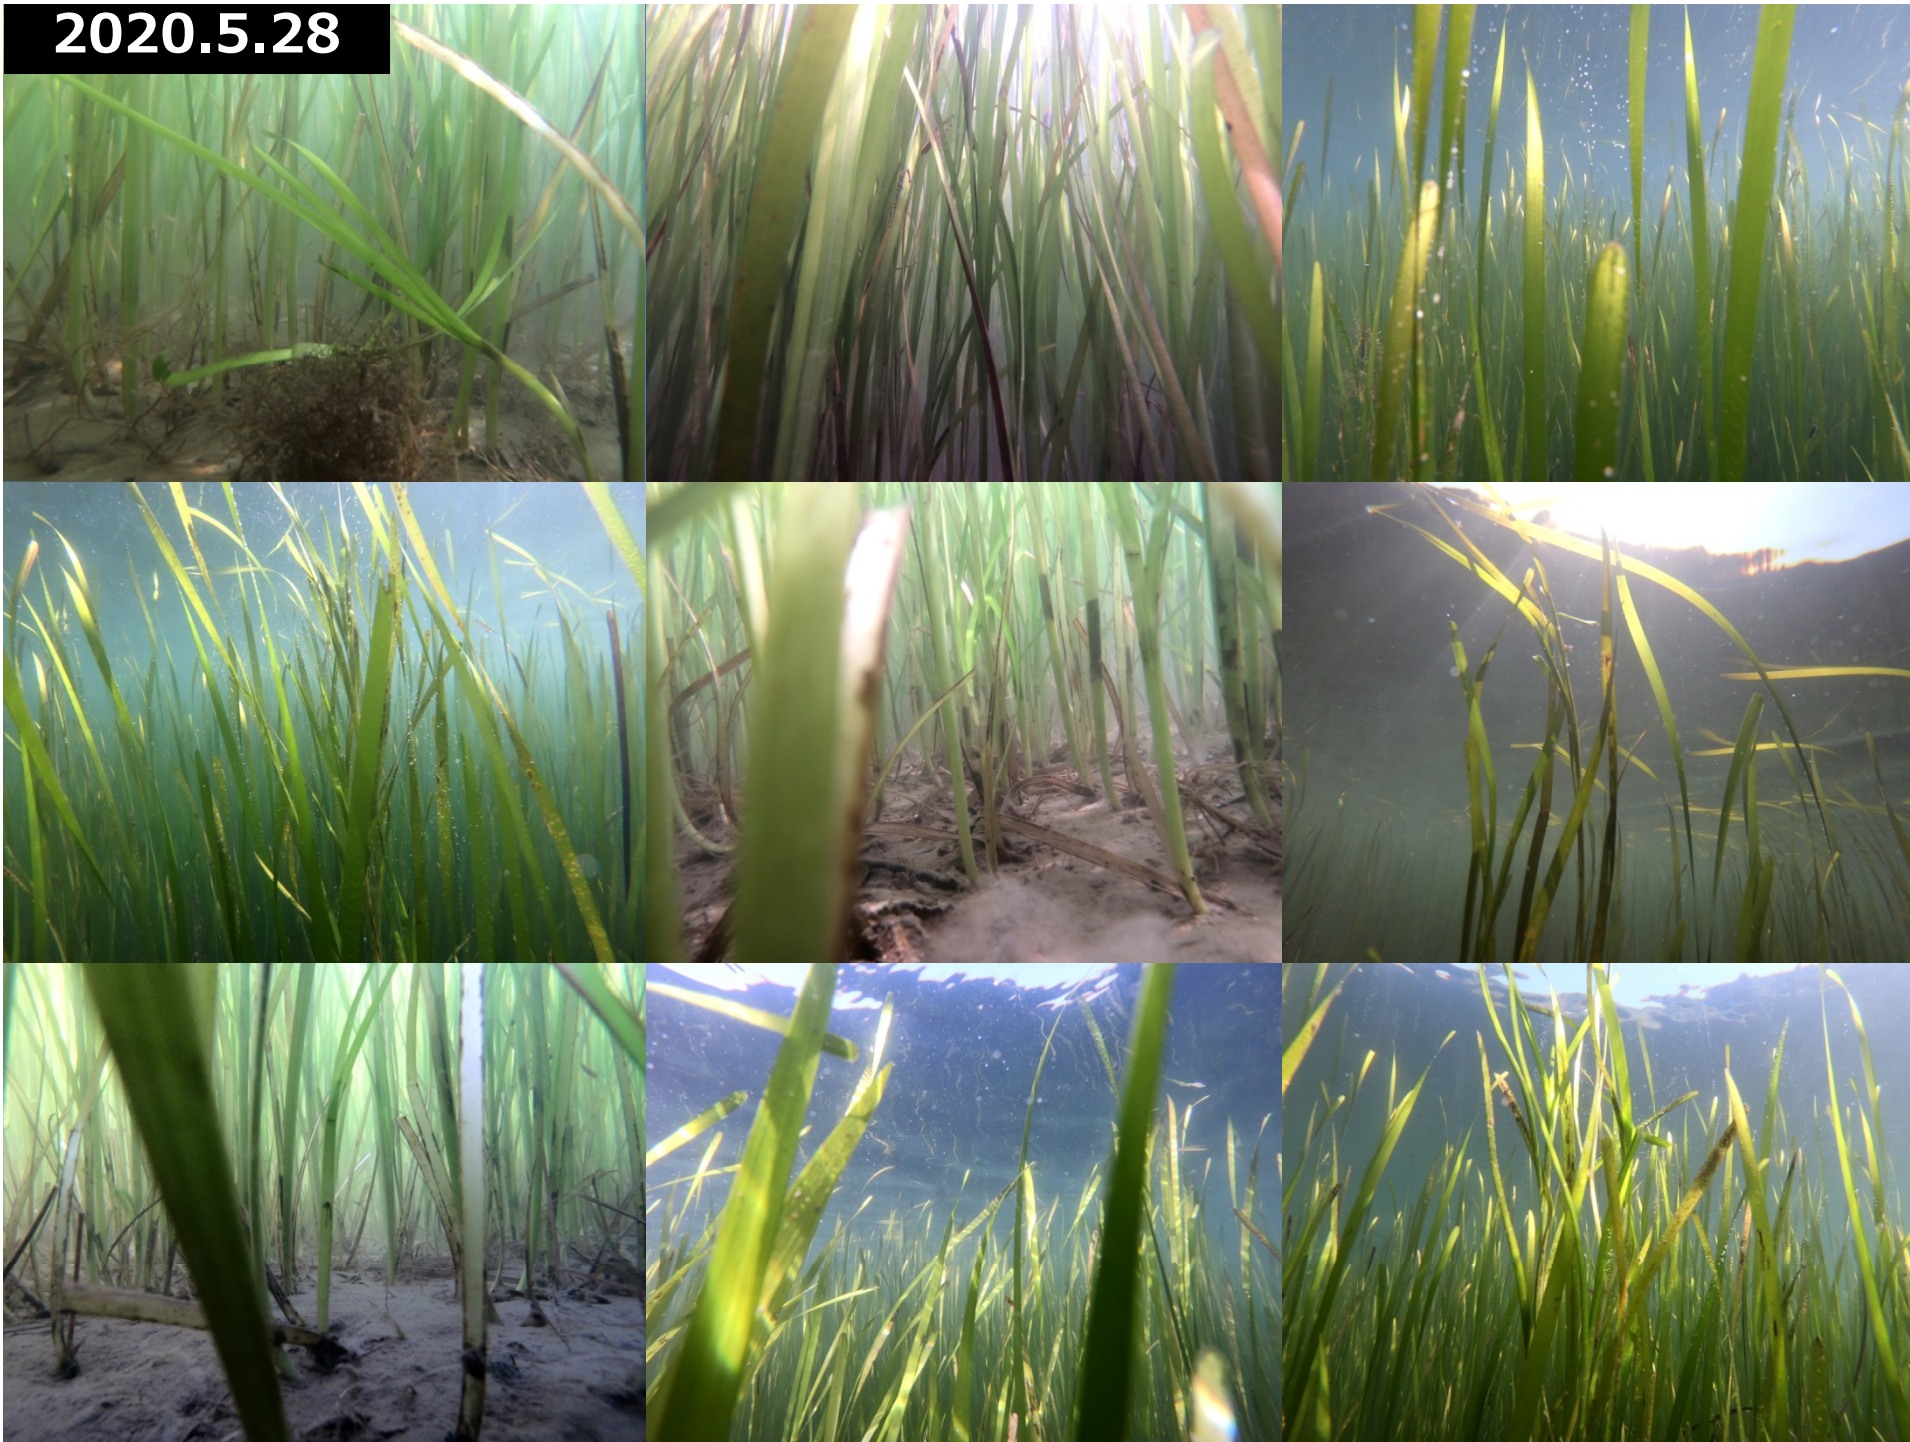

アマモ場の季節変化

s t.56

2020.4 ~

2020.4.17

2020.4.28

2020.5.7

2020.5.18

2020.5.28

2020.6.9

2020.6.20

2020.7.9

2020.7.16

2020.7.26

2020.8.6

2020.8.18

2020.9.6

2020.9.19

2020.10.2

2020.10.27

2020.11.17

2020.12.6