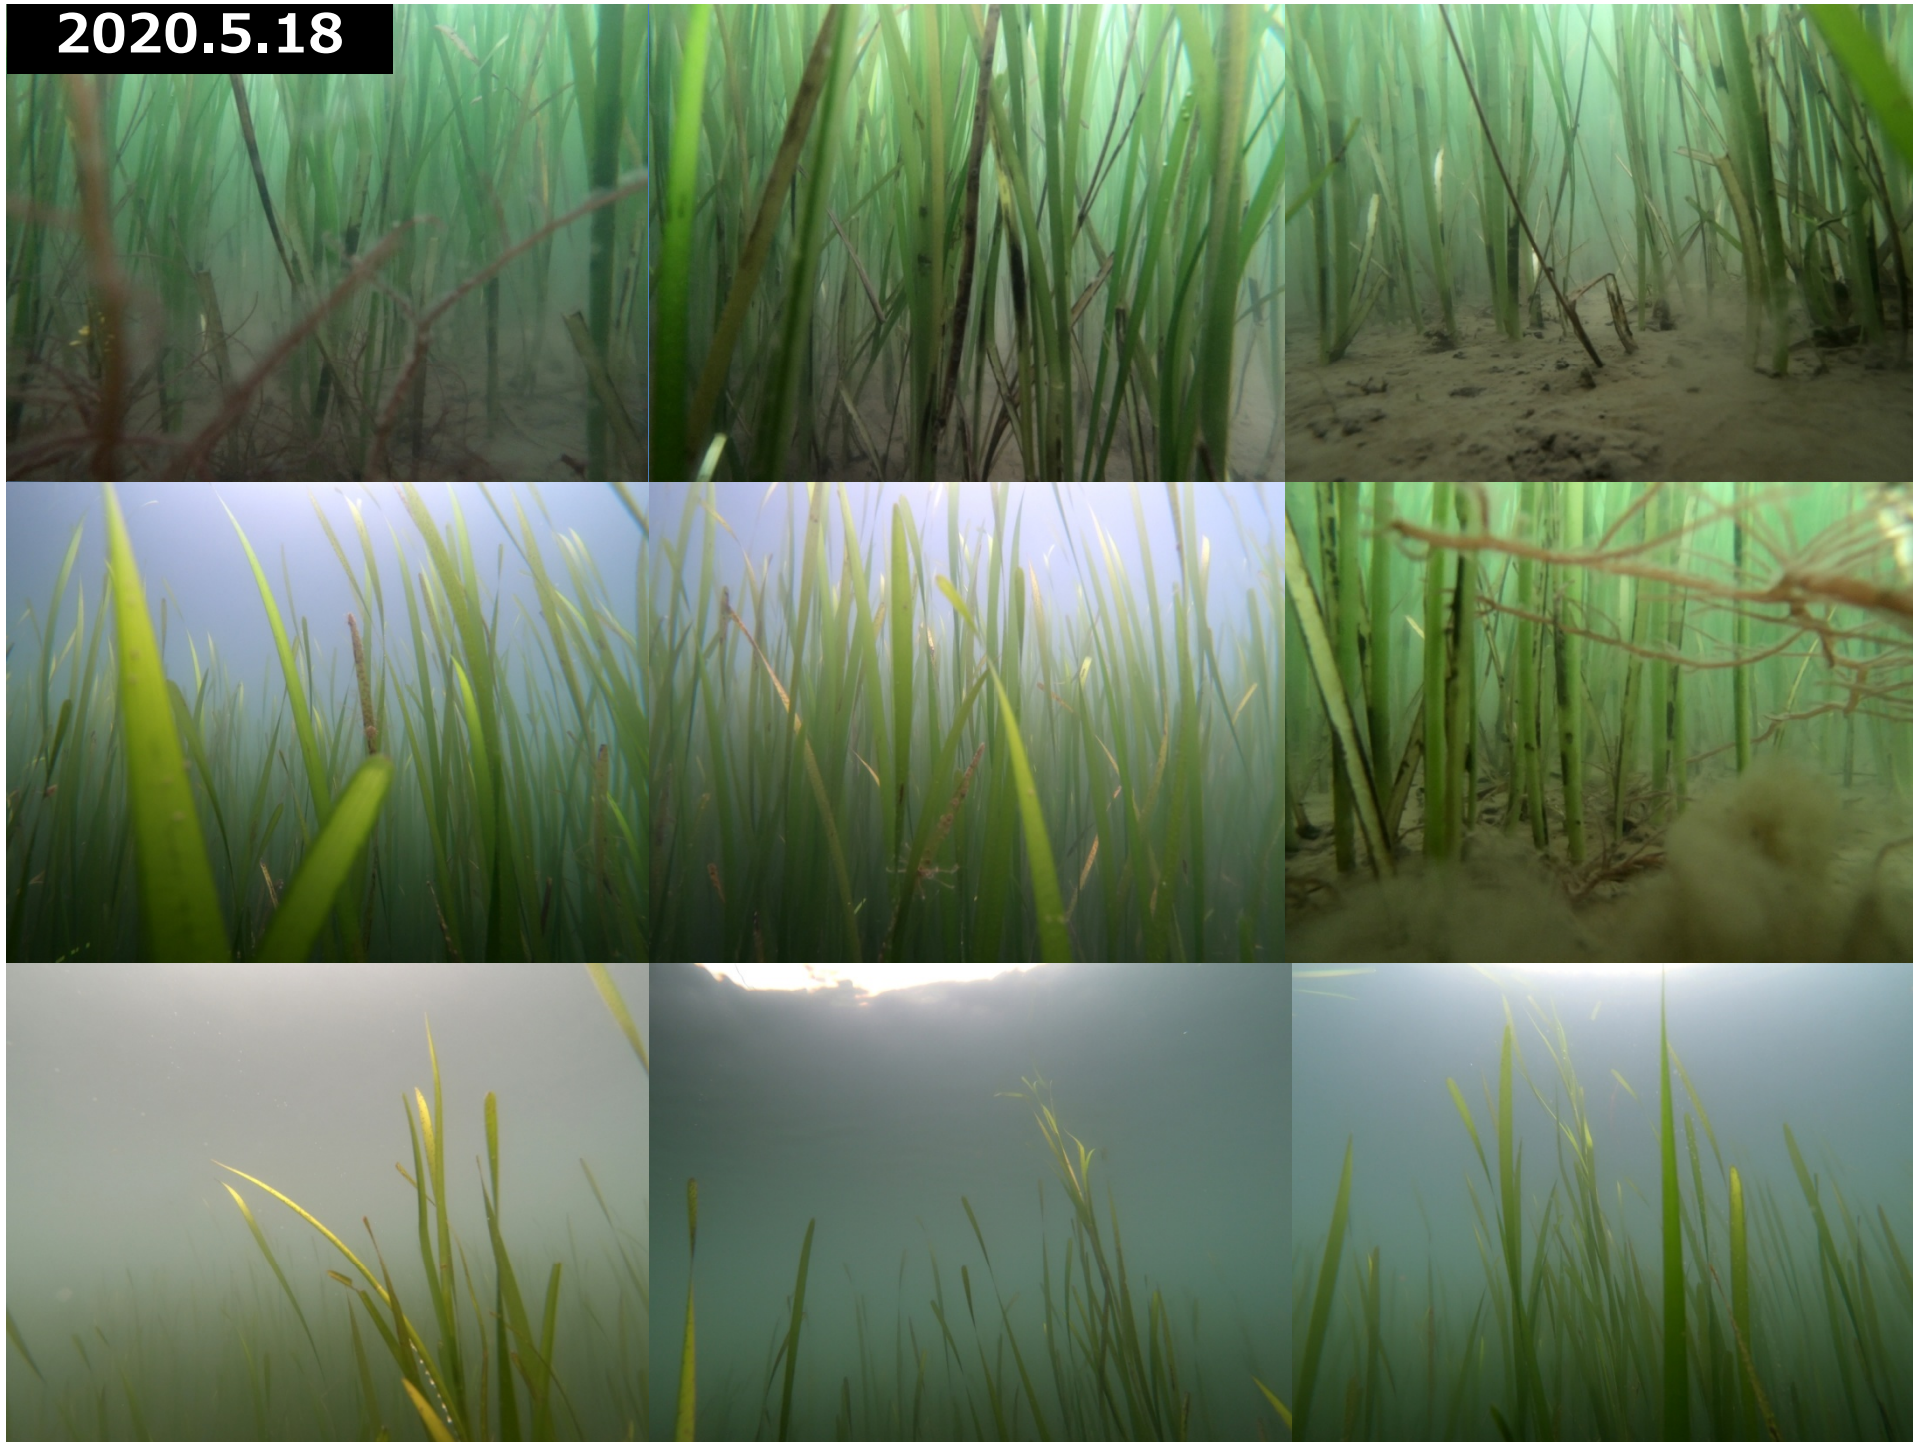

アマモ場の季節変化

s t.56

2020.4 ~

2020.4.17

2020.4.28

2020.5.7

2020.5.18

2020.5.28

2020.6.9

2020.6.20

2020.7.9

2020.7.16

2020.7.26

2020.8.6

2020.8.18

2020.9.6

2020.9.19

2020.10.2

2020.10.27

2020.11.17

2020.12.6