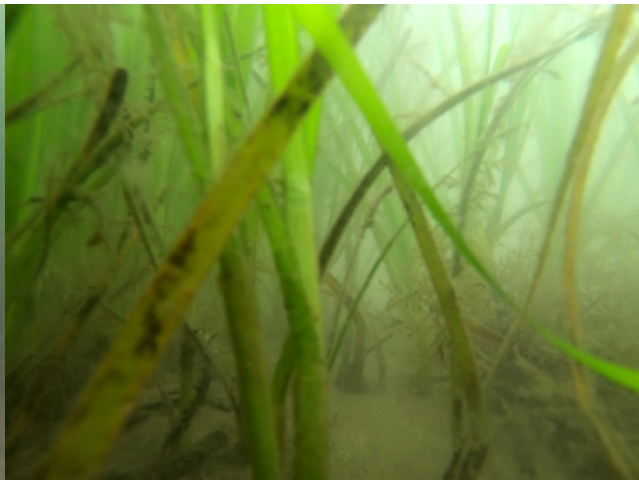

アマモ場の季節変化

s t.50

2020.4 ~

2020.4.17

2020.4.28

2020.5.7

2020.5.18

2020.5.28