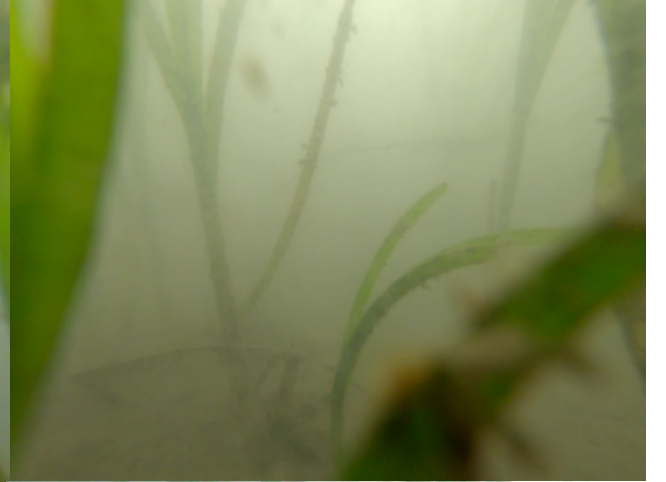

2020.11.17