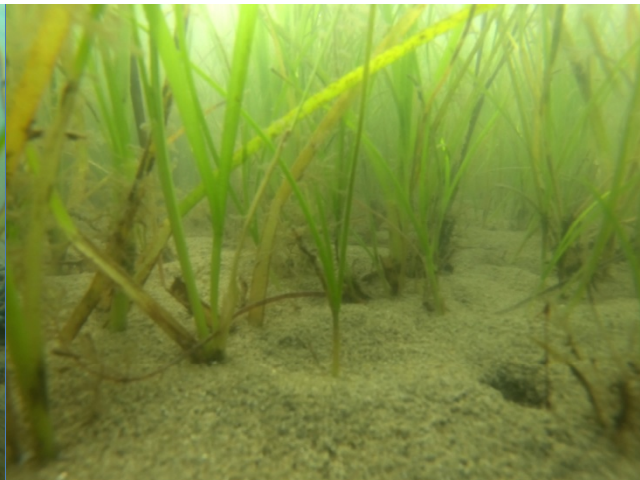

アマモ場の季節変化

s t.50

2020.4 ~

2020.4.17

2020.4.28

2020.5.7

2020.5.18

2020.5.28