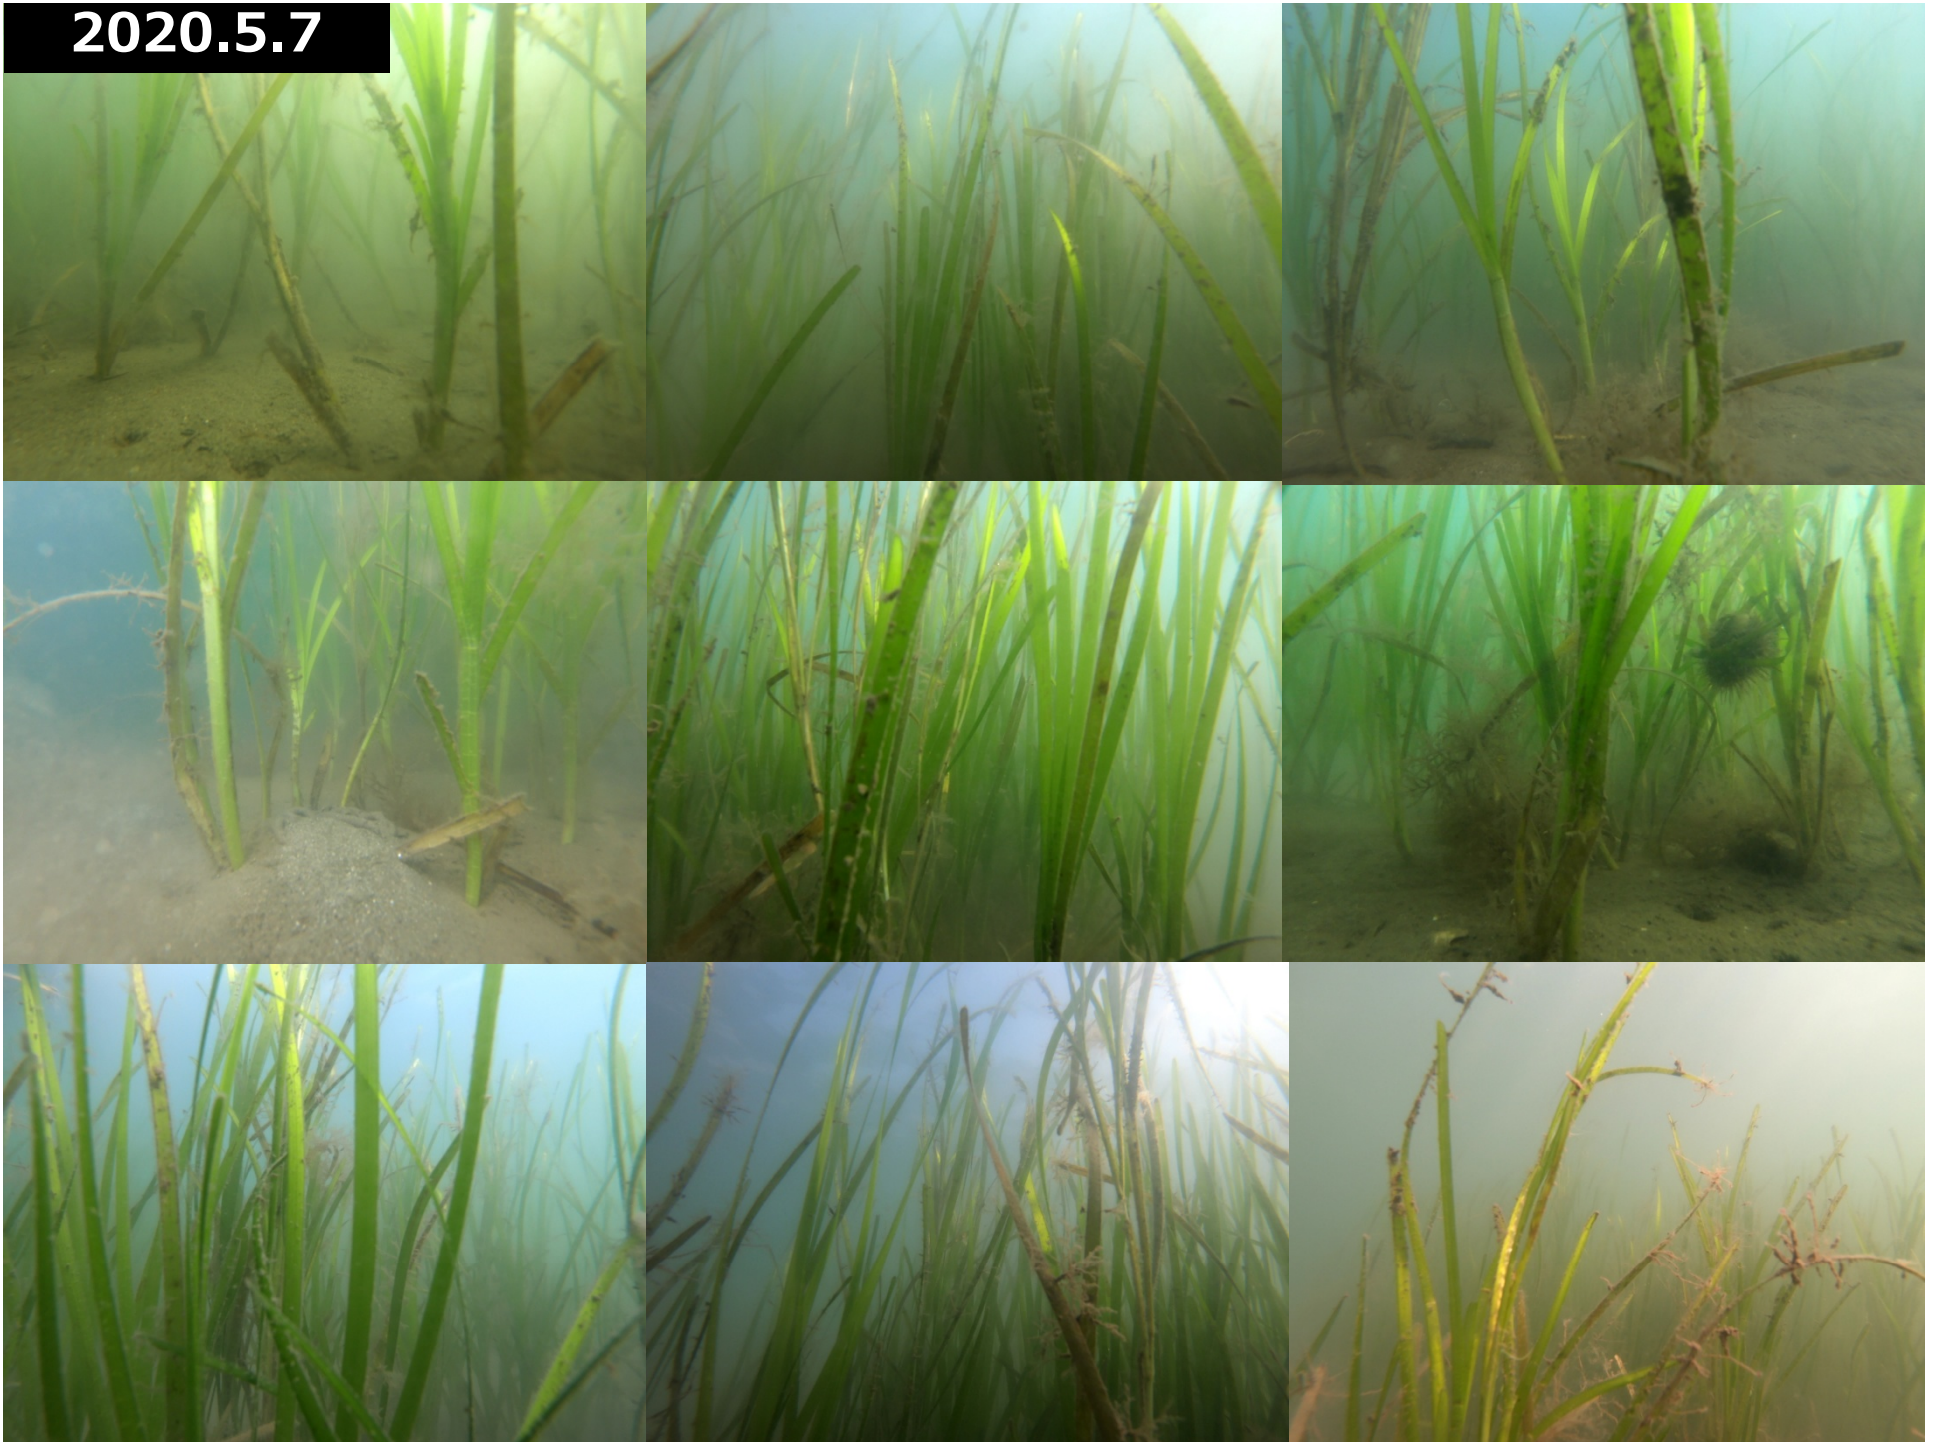

アマモ場の季節変化

s t.50

2020.4 ~

2020.4.17

2020.4.28

2020.5.7

2020.5.18

2020.5.28

2020.6.9

2020.6.20

2020.7.9

2020.7.16

2020.7.26

2020.8.6

2020.8.18

2020.9.6

2020.9.19

2020.10.2

2020.10.27

2020.11.17

2020.12.6