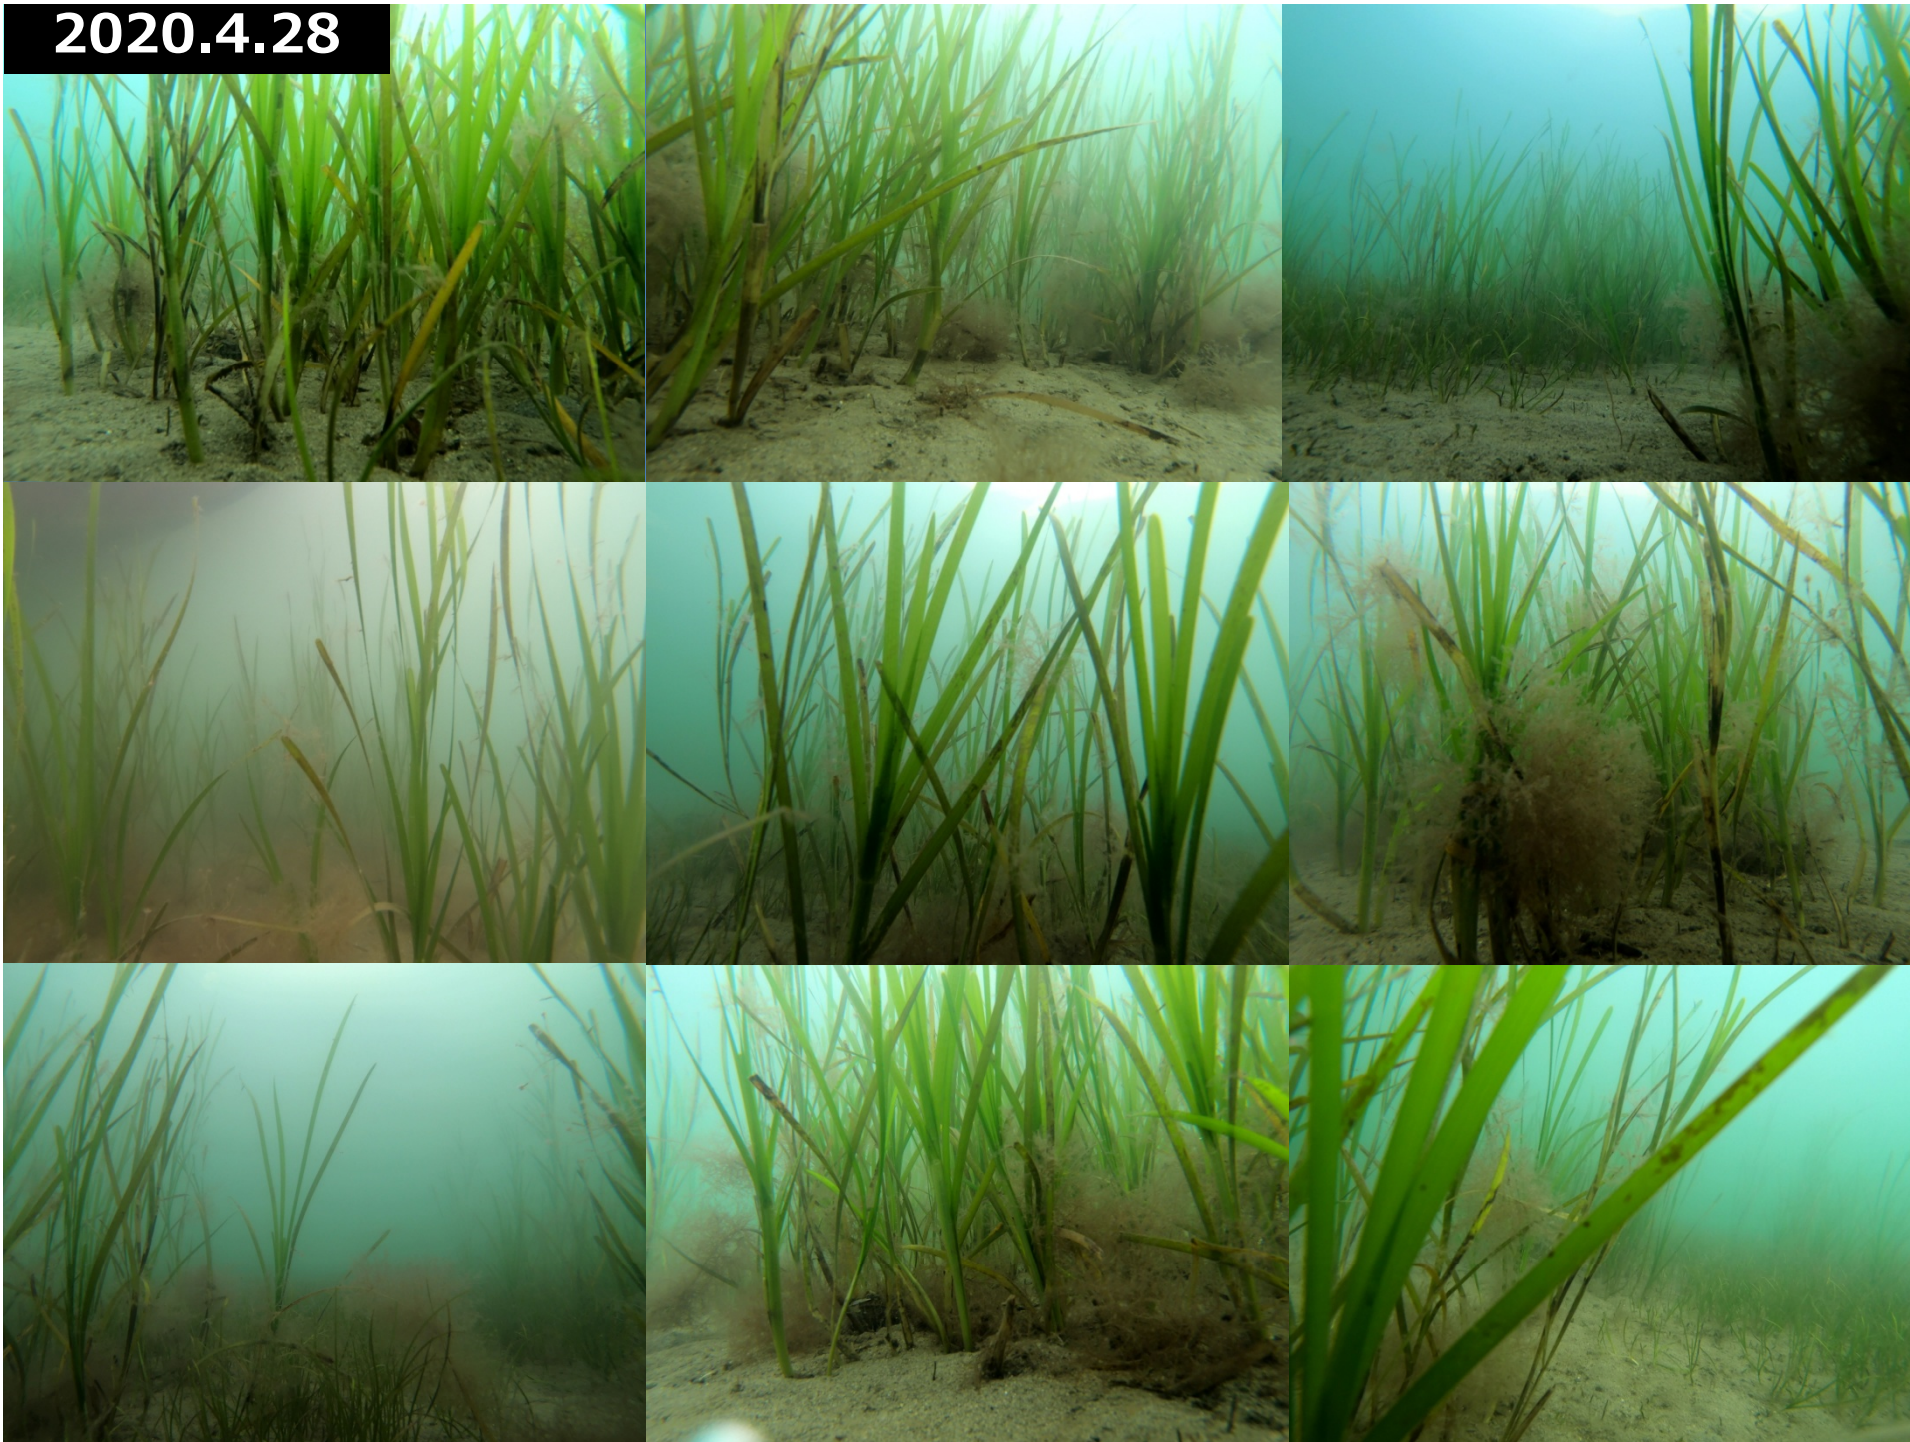

アマモ場の季節変化

s t.50

2020.4 ~

2020.4.17

2020.4.28

2020.5.7

2020.5.18

2020.5.28

2020.6.9

2020.6.20

2020.7.9

2020.7.16

2020.7.26

2020.8.6

2020.8.18

2020.9.6

2020.9.19

2020.10.2

2020.10.27

2020.11.17

2020.12.6