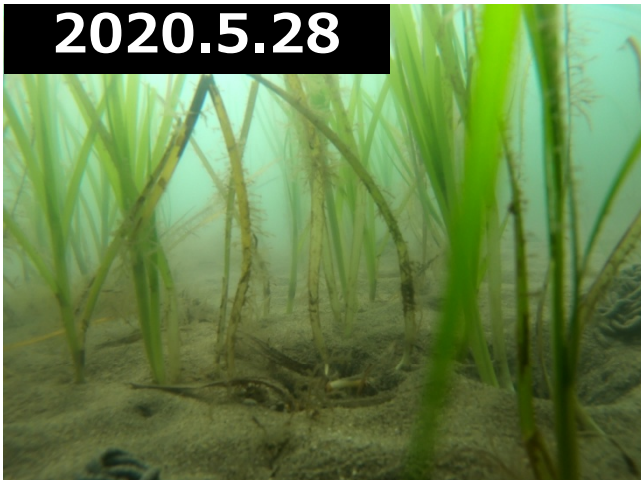

アマモ場の季節変化

s t.50

2020.4 ~

2020.4.17

2020.4.28

2020.5.7

2020.5.18

2020.5.28