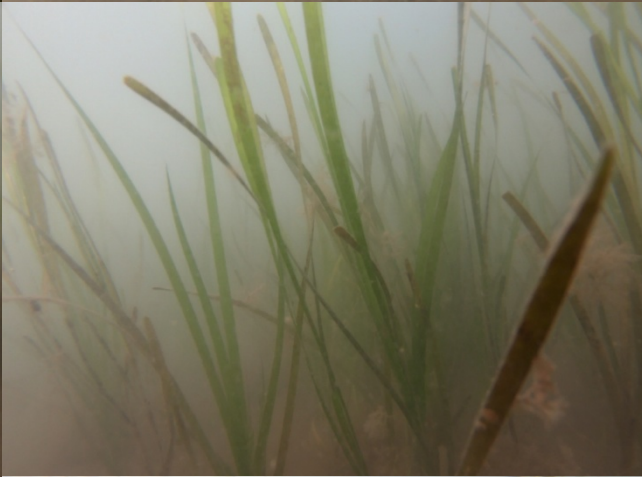

アマモ場の季節変化

s t.50

2020.4 ~

2020.4.17

2020.4.28

2020.5.7

2020.5.18

2020.5.28