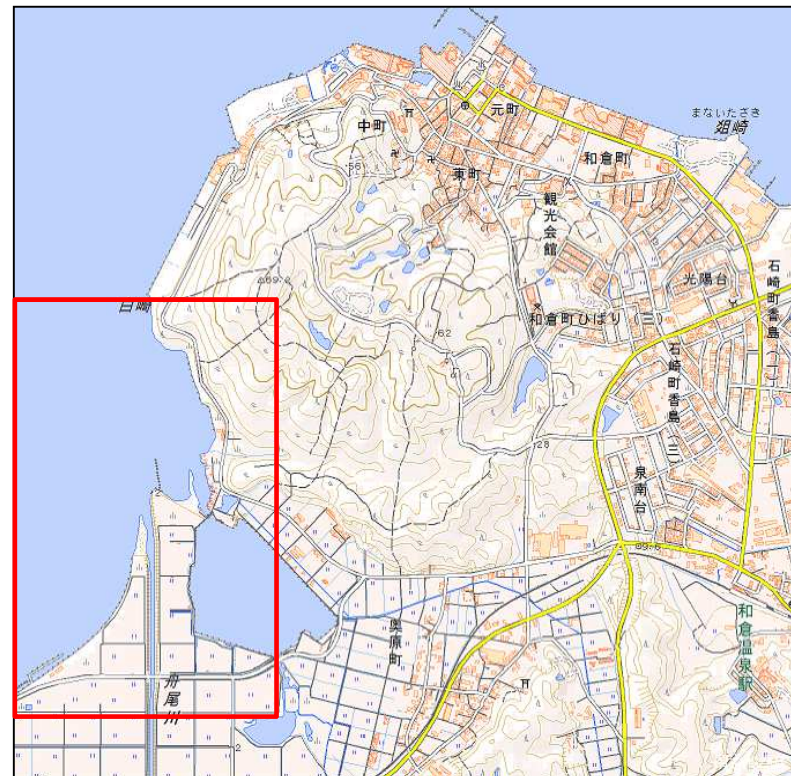

アマモ場の季節変化

s t.50

2020.4 ~

2020.4.17

2020.4.28

2020.5.7

2020.5.18

2020.5.28

2020.6.9

2020.6.20

2020.7.9

2020.7.16

2020.7.26

2020.8.6

2020.8.18

2020.9.6

2020.9.19

2020.10.2

2020.10.27

2020.11.17

2020.12.6